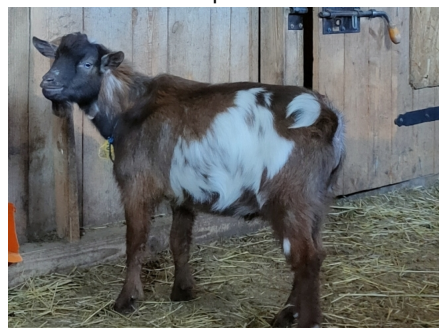

СПРАВКА О ПРОИСХОЖДЕНИИ

Порода: Карликовая НИГЕРИЙСКАЯ козочка (100%),nigerian dwarf
Кличка: **ЭЛИЗАБЕТ**
ЧИП-код:
Дата рождения: 03.05.2022г.
Пол: Козочка (1/2)
Окрас: Шоколадный с белыми вкраплениями
Рога: Обезрожена
Заводчик: КФХ Тарасёнкино, Тарасенко Елена Сергеевна
Владелец: Куприенко Людмила Федоровна,Краснодар

**ОТЕЦ (О) – HILLTOWN MEADOWS AMADEIPORCELAN
PD2168276** НИГЕРИЙСКИЙ карлик (nigerian dwarf), окрас brown
with moon spots and blue eyes, обезрожен, рост 53 см.
Импорт США

**OO: WOOD BRIDGE FARM HANDSOMEDEVIL *B,
DNA,PD1722955**