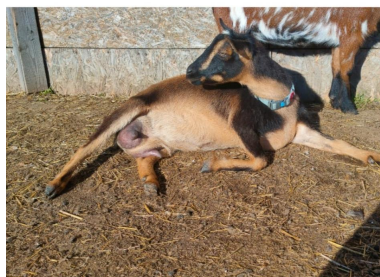

СПРАВКА О ПРОИСХОЖДЕНИИ

Порода: Карликовая НИГЕРИЙСКАЯ козочка (100%),nigerian dwarf
Кличка: **ЭЛИЗАБЕТ**
ЧИП-код:
Дата рождения: 03.05.2022г.
Пол: Козочка (1/2)
Окрас: Шоколадный с белыми вкраплениями
Рога: Обезрожена
Заводчик: КФХ Тарасёнкино, Тарасенко Елена Сергеевна
Владелец: Куприенко Людмила Федоровна,Краснодар

**ОТЕЦ (О) – HILLTOWN MEADOWS AMADEIPORCELAN
PD2168276** НИГЕРИЙСКИЙ карлик (nigerian dwarf), окрас brown
with moon spots and blue eyes, обезрожен, рост 53 см.
Импорт США

**OO: WOOD BRIDGE FARM HANDSOMEDEVIL *B,
DNA,PD1722955**

**MMO: GCH WOOD BRIDGE FARM
BELLADONNA,1*M,PD1552544**

**МАТЬ (М) - HILLTOWN MEADOWS PARADISTROUVÉ
PD2167890** НИГЕРИЙСКИЙ карлик (nigerian dwarf), окрас brown
buckskin, обезрожена,рост 52 см.
Импорт США